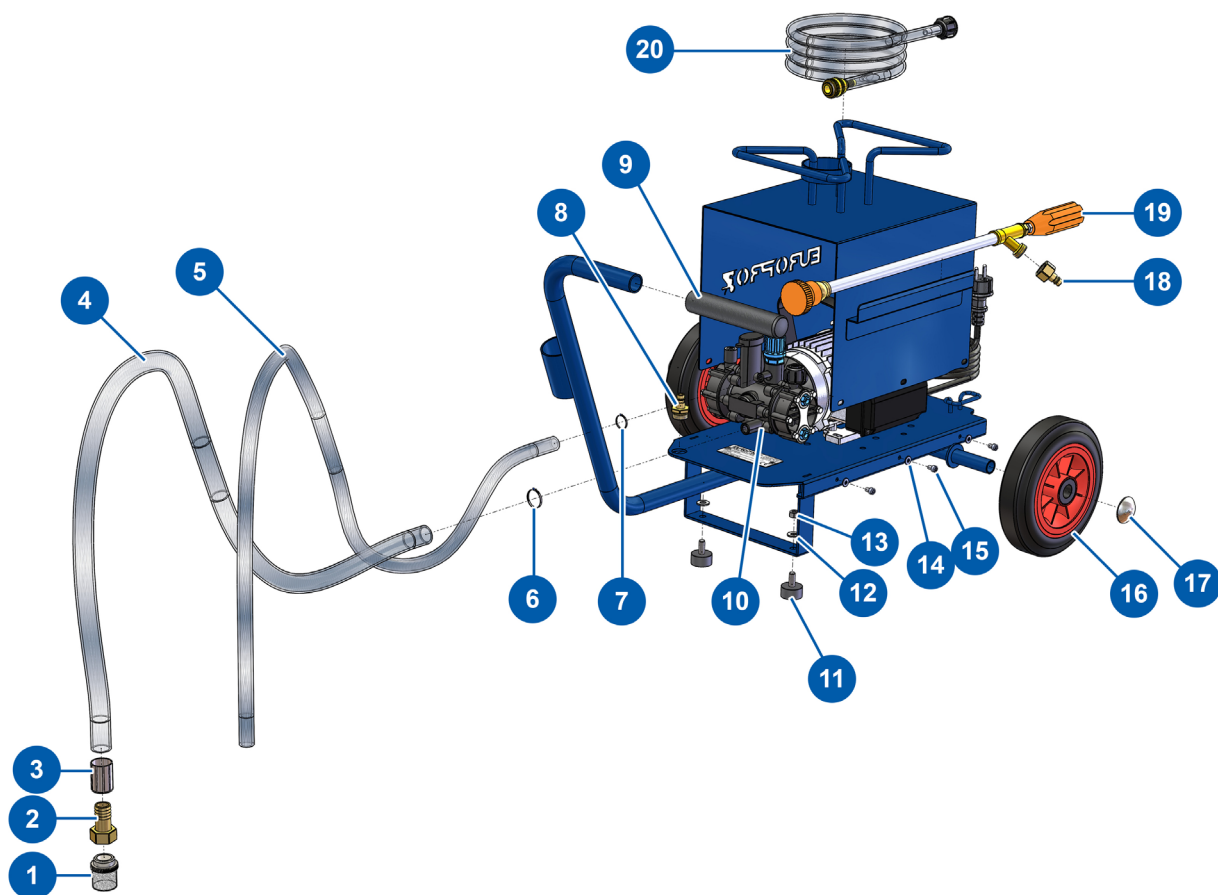

### VUE GÉNÉRALE

1	80595	Crépine aspiration EUROPROPULVE seule série 2
2	80660	Raccord tournant 3/4" cannelé ø 19
3	11113	Jupe MAS 29 INOX
4	10541	Tuyau garden ø 20
5	50023	Tuyau air cristal armé ø 13 x 19 au mètre
6	60003	Collier 19 x 28 x 9
7	60002	Collier 13 x 20 x 9
8	70045	Raccord rapide mâle fileté 1/2"
9	90255	Poignée de bras EUROPRO 24P et compress 50 et 100
10	80321	Pompe pulvérisation avec moteur monophasé
11	30142	Butée ø 30 x 15 M8

12	80260	Rondelle moyenne ø 8 inox
13	14075	Ecrou M 8 inox
14	30291	Rondelle large ø 6
15	90798	Vis tête cylindrique 6 x 10 - CP 60
16	90720	Roue complète 200 arbre de 20 pour 4P et MPE 50
17	90281	Clips chromé ø 20
18	70048	Raccord rapide mâle taraudé 1/2"
19	80322	Lance pulvérisateur CM 60 monophasé buse 1,5 mm
20	80555	Tuyau produit ø 10 x 15 mètres EUROPROPULVE V5